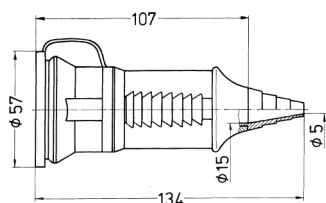

Kupplung SCHUKO®

Bestellnr. 10751

- Schraubkontakt
- mit Kabelknickschutz und Deckel
- für Leitungen bis 3 x 2,5 mm², bis H07RN-F

Technische Daten

Ampere	16 A
Pole	3 p
Volt	230 V
Anschlussstechnik	Schraubkontakt
Kontakt	standard
Schutzart	IP 44
Gewicht	82 g
Prüfzeichen	VDE, EAC

Abmessungen

Zeichnung
3 MB 39

Maße in mm